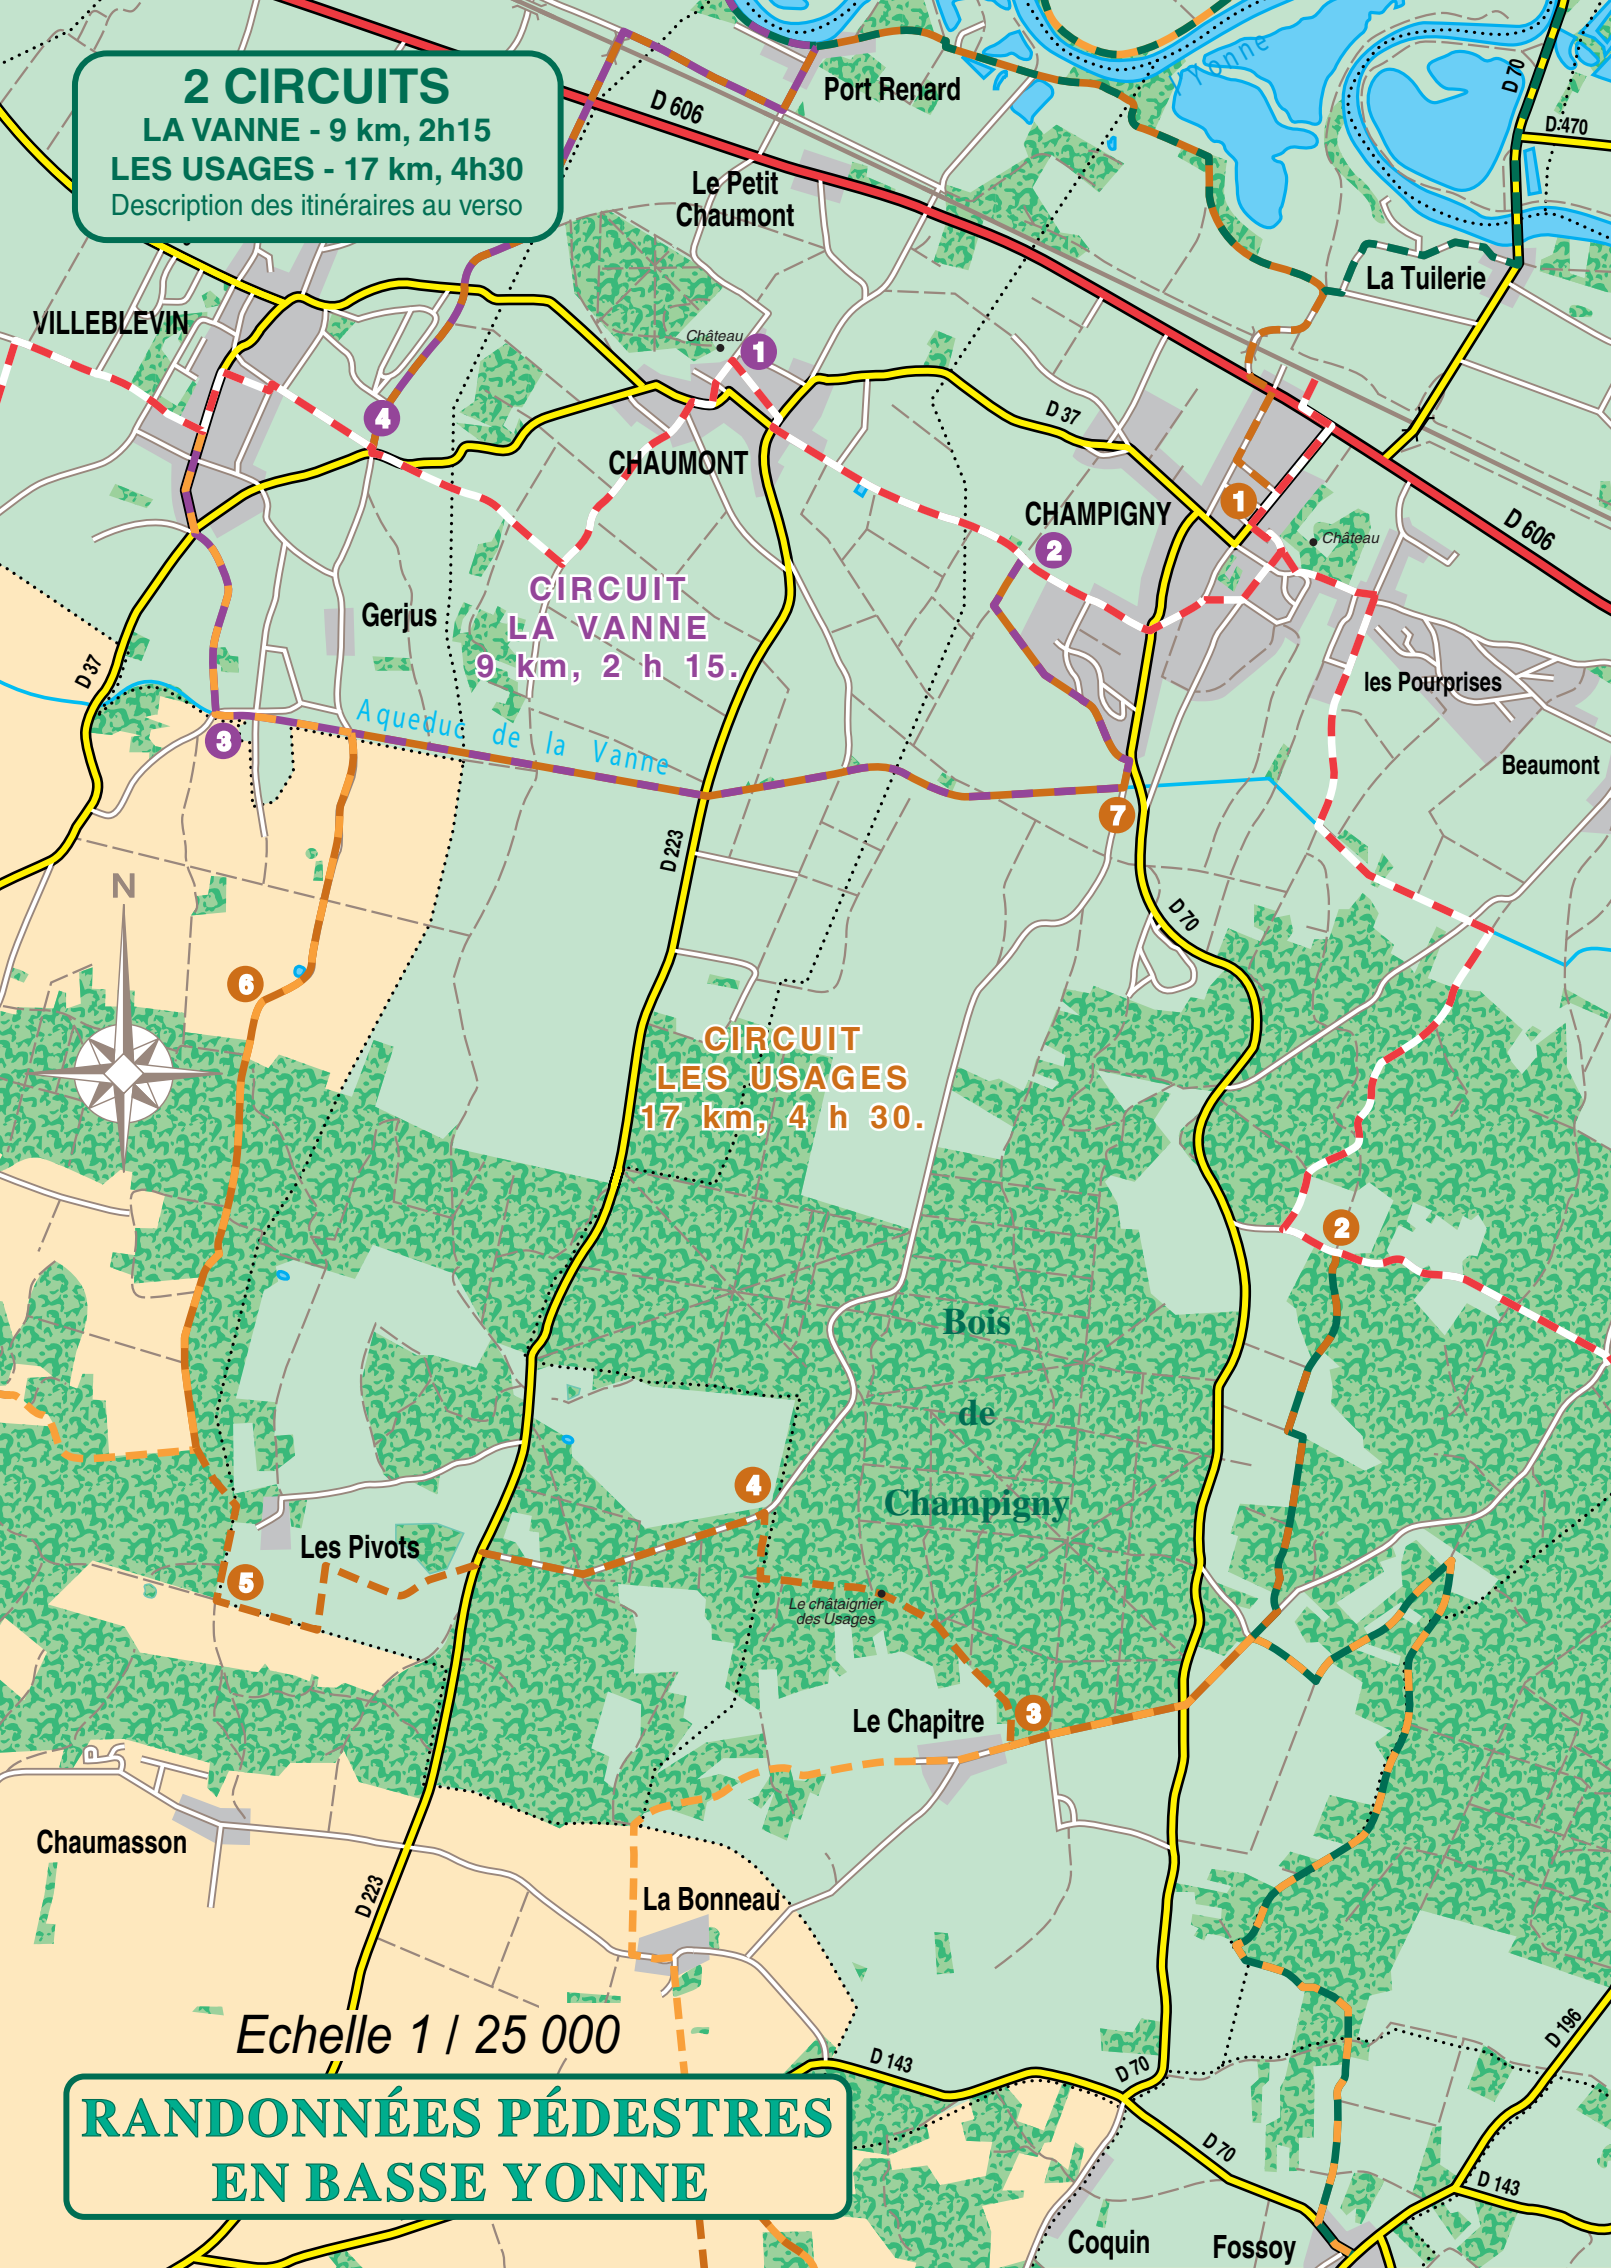

2 CIRCUITS

LA VANNE - 9 km, 2h15
LES USAGES - 17 km, 4h30
Description des itinéraires au verso

Echelle 1 / 25 000

**RANDONNÉES PÉDESTRES
EN BASSE YONNE**