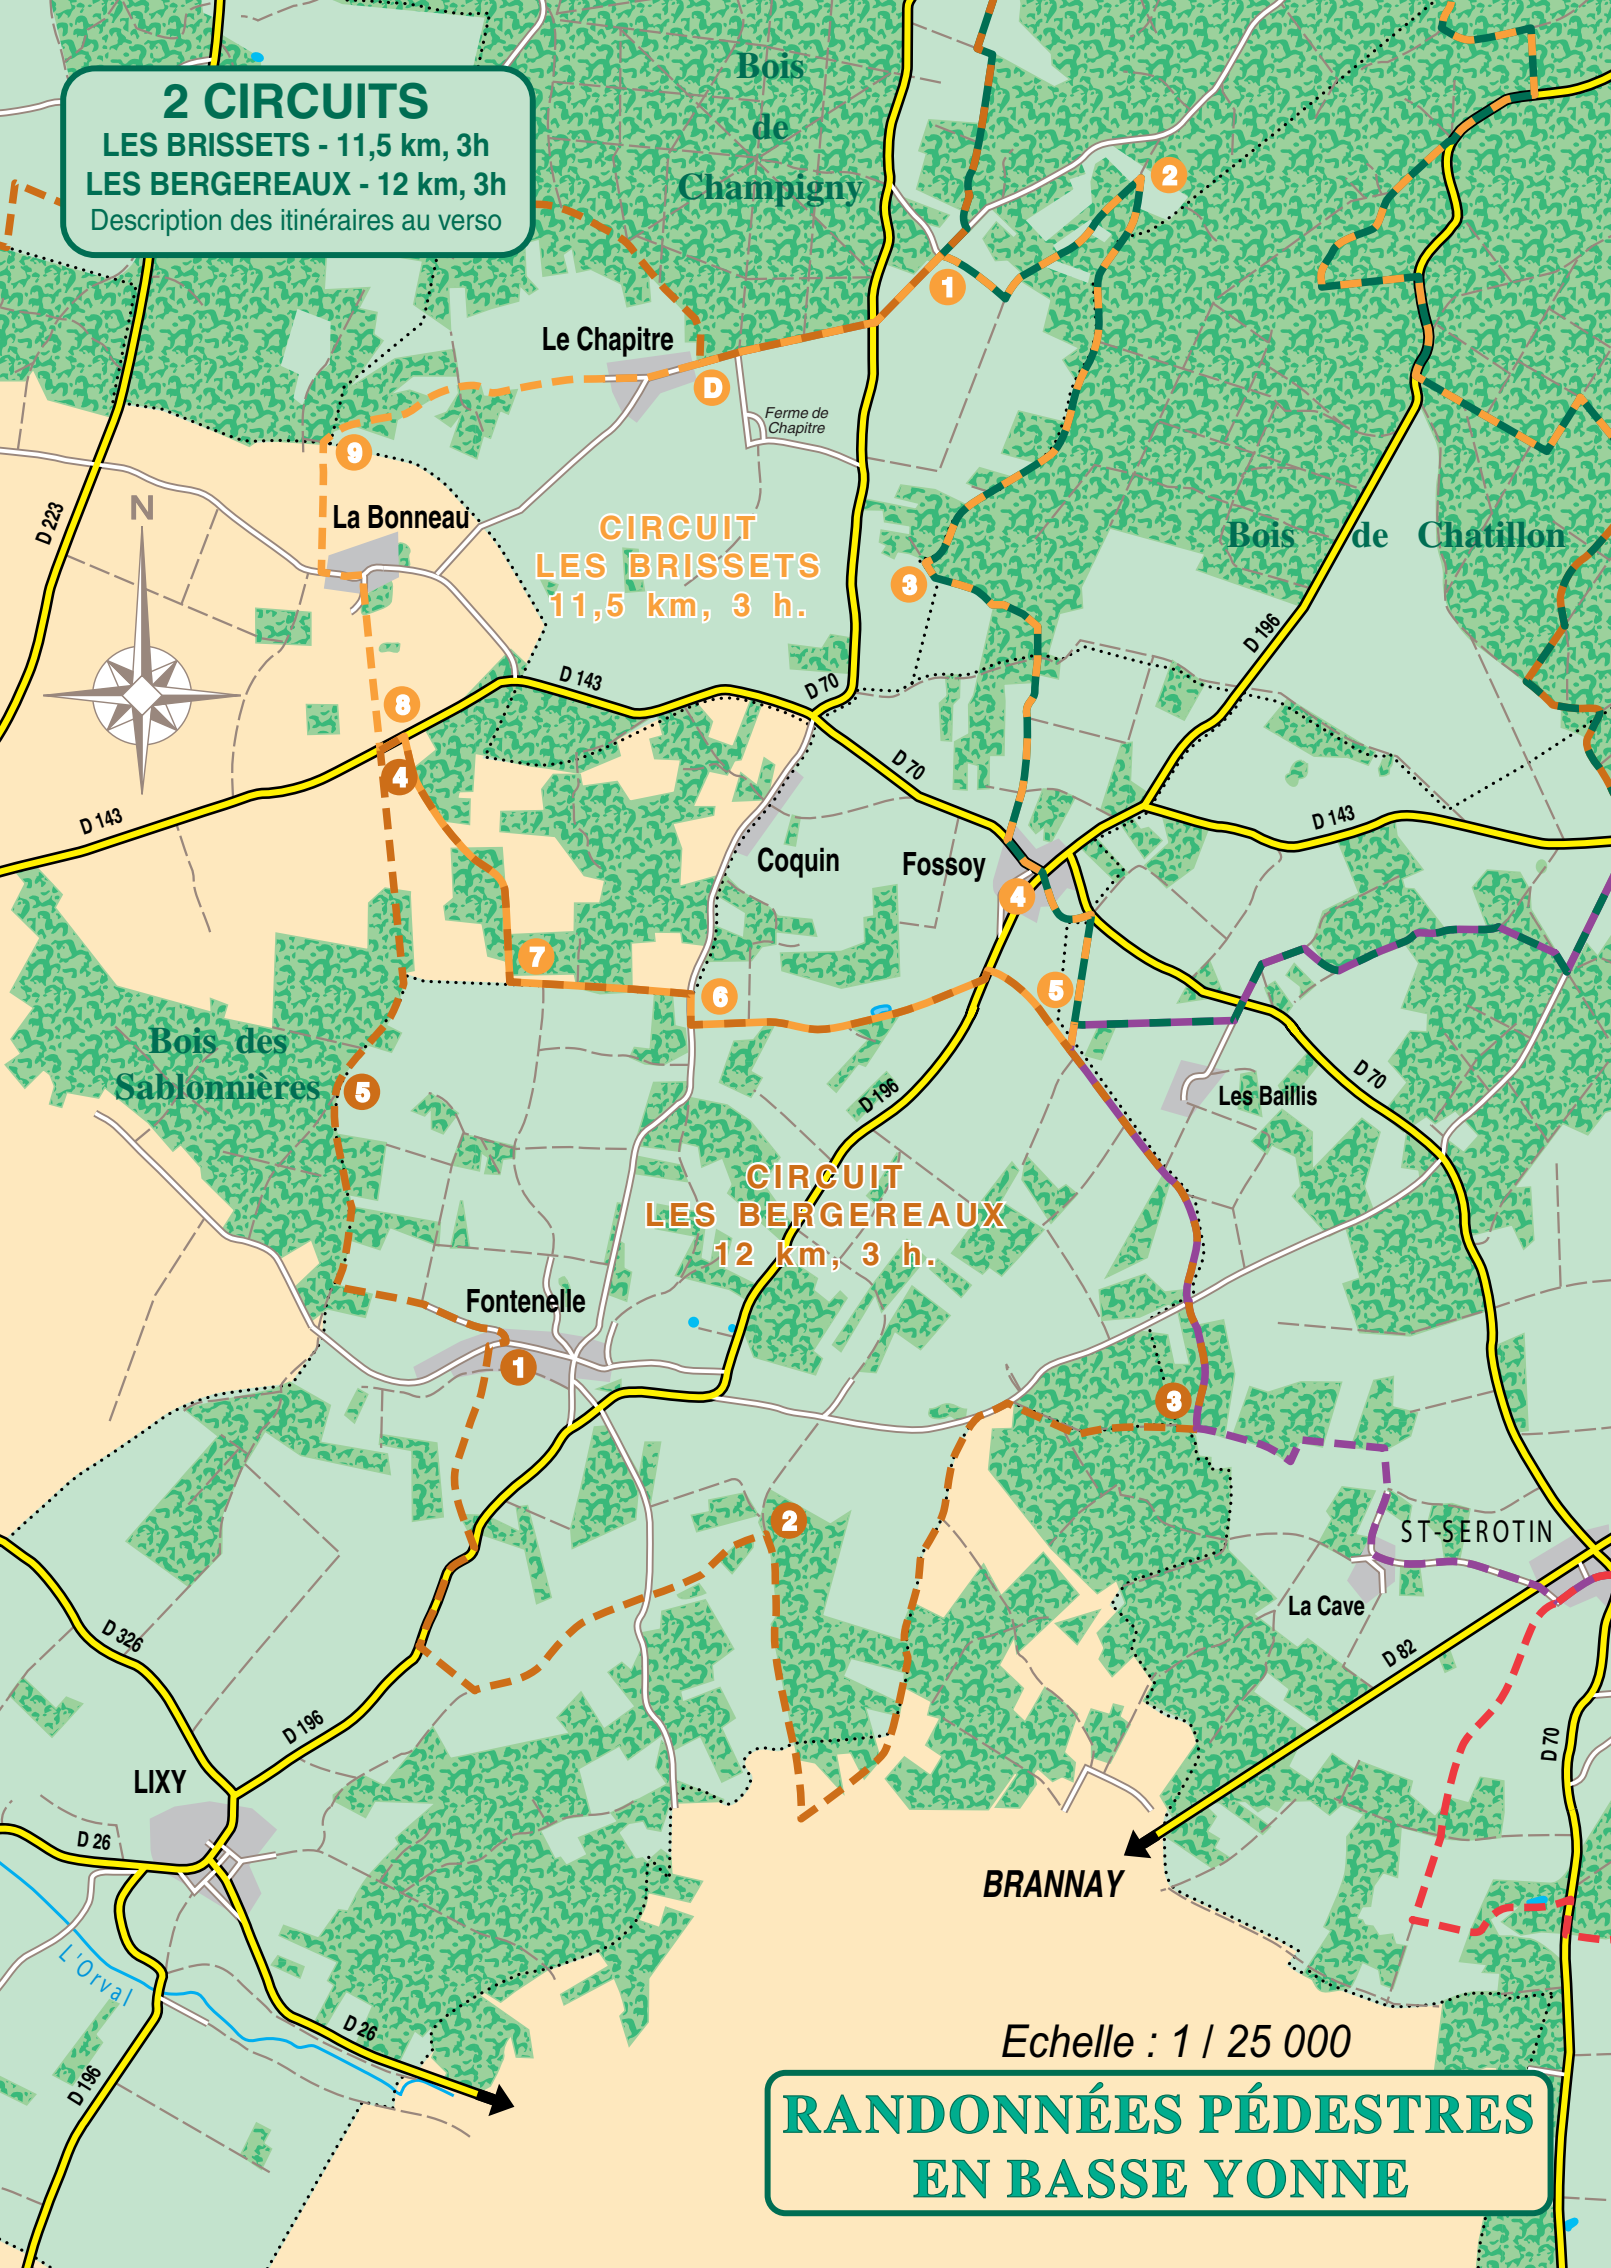

2 CIRCUITS

LES BRISSETS - 11,5 km, 3h
LES BERGEREAUX - 12 km, 3h
Description des itinéraires au verso

CIRCUIT
LES BRISSETS
11,5 km, 3 h.

CIRCUIT
LES BERGEREAUX
12 km, 3 h.

BRANNAY

Echelle : 1 / 25 000

RANDONNÉES PÉDESTRES
EN BASSE YONNE